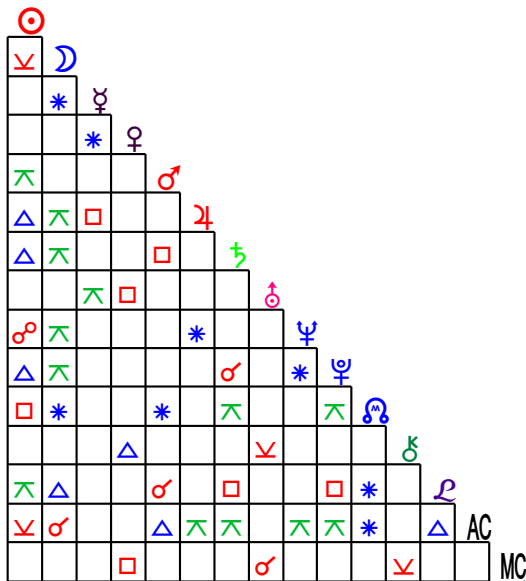

**Astrokanal
Idee**

Hannover

Länge: 009°44' E Breite: 52°24' N

Radix-Horoskop
Placidus

Datum: 15.09.2020
Zeit: 04:03 MET/S

Planeten-Stellungen

☉ Sonne	22°42'	♍ Jungfrau	Haus 2
☾ Mond	20°03'	♌ Löwe	Haus 1
☿ Merkur	14°07'	♎ Waage	Haus 3
♀ Venus	9°41'	♌ Löwe	Haus 12
♂ Mars	27°57' (R)	♈ Widder	Haus 9
♃ Jupiter	17°25'	♑ Steinbock	Haus 5
♄ Saturn	25°30' (R)	♑ Steinbock	Haus 6
♅ Uranus	10°19' (R)	♉ Stier	Haus 10
♆ Neptun	19°27' (R)	♐ Fische	Haus 8
♇ Pluto	22°35' (R)	♑ Steinbock	Haus 6
♁ mKnoten	24°34'	♊ Zwilling	Haus 11
♄ Chiron	7°49' (R)	♈ Widder	Haus 9
♁ Liliith	25°57'	♈ Widder	Haus 9
AC Aszendent	21°50'	♌ Löwe	Haus 1
MC Medium Coeli	7°20'	♉ Stier	Haus 10

Häuser-Stellungen

1	21°50'	♌ Löwe
2	10°14'	♍ Jungfrau
3	4°34'	♎ Waage
4	7°20'	♏ Skorpion
5	17°08'	♐ Schütze
6	23°31'	♑ Steinbock
7	21°50'	♒ Wassermann
8	10°14'	♐ Fische
9	4°34'	♈ Widder
10	7°20'	♉ Stier
11	17°08'	♊ Zwilling
12	23°31'	♋ Krebs

Quadranten

Quadrant 1	33	☉ ☾ ♀ AC
Quadrant 2	14	♃ ♄ ♀
Quadrant 3	15	♂ ♀ ♄ ♁
Quadrant 4	19	♀ ♁ ♁ MC

Elemente

Feuer	34	☾ ♀ ♂ ♄ ♁ AC
Erde	35	☉ ♃ ♄ ♁ ♀ ♀ MC
Luft	8	♀ ♁
Wasser	4	♆

Qualitäten

Kardinal	30	♀ ♂ ♃ ♄ ♁ ♀ ♄ ♁
Fix	34	☾ ♀ ♁ AC MC
Flexibel	17	☉ ♀ ♁

Männlich / Weiblich

Männlich	42	☾ ♀ ♀ ♂ ♂ ♁ ♄ ♁ AC
Weiblich	39	☉ ♃ ♄ ♁ ♀ ♀ ♀ MC

Aspekte

☉ △ ♀	+0°07'	♄ □ ♁	+0°27'	♄ ✕ MC	+0°29'
☾ ✕ ♀	+0°35'	♀ □ ♁	+0°38'	♆ ✕ AC	+0°44'
☉ ✕ AC	+0°52'	♄ ✕ ♁	+0°56'	♁ * ♁	+1°23'
☾ ♂ AC	+1°48'	♀ △ ♄	+1°52'	☉ □ ♁	+1°53'
♆ ✕ ♁	+1°60'	♂ ♂ ♁	+1°60'	♃ * ♀	+2°03'
♀ □ MC	+2°21'	♆ ✕ AC	+2°23'	♂ □ ♄	+2°27'
♁ ✕ ♄	+2°30'	☾ ✕ ♀	+2°32'	☾ ✕ ♃	+2°38'
☉ ✕ ☾	+2°39'	♁ * AC	+2°44'	☉ △ ♄	+2°48'
♄ ♂ ♀	+2°55'	♁ ♂ MC	+2°59'	♆ * ♀	+3°07'
☉ ♂ ♀	+3°14'	☉ ✕ ♁	+3°15'	♀ □ ♃	+3°18'
♆ □ ♁	+3°22'	♂ * ♁	+3°22'	♄ ✕ AC	+3°40'