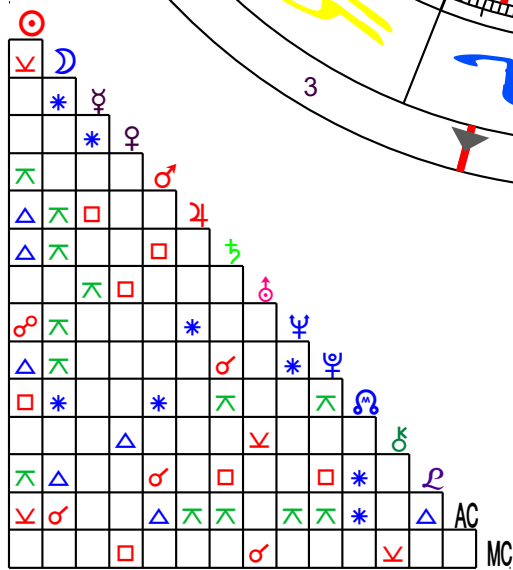

**Astrokanal  
Idee**

**Hannover**

Länge: 009°44' E Breite: 52°24' N

Radixhoroskop  
Placidus

Datum: 15.09.2020  
Zeit: 04:03 MET/S

<b>Kardinal:</b>	30
<b>Fix:</b>	34
<b>Flexibel:</b>	17
<b>Elemente:</b>	
<b>Feuer:</b>	34
<b>Erde:</b>	35
<b>Luft:</b>	8
<b>Wasser:</b>	4
<b>Sexualität:</b>	
<b>Männlich:</b>	42
<b>Weiblich:</b>	39

1	21°50'	♏
2	10°14'	♏
3	4°34'	♏
4	7°20'	♏
5	17°08'	♏
6	23°31'	♏
7	21°50'	♏
8	10°14'	♏
9	4°34'	♏
10	7°20'	♏
11	17°08'	♏
12	23°31'	♏

☉	22°42'	♏	2
☾	20°03'	♏	1
☿	14°07'	♏	3
♀	9°41'	♏	12
♂	27°57' (R)	♏	9
♃	17°25'	♏	5
♄	25°30' (R)	♏	6
♅	10°19' (R)	♏	10
♆	19°27' (R)	♏	8
♇	22°35' (R)	♏	6
♁	24°34'	♏	11
♂	7°49' (R)	♏	9
♏	25°57'	♏	9
AC	21°50'	♏	1
MC	7°20'	♏	10