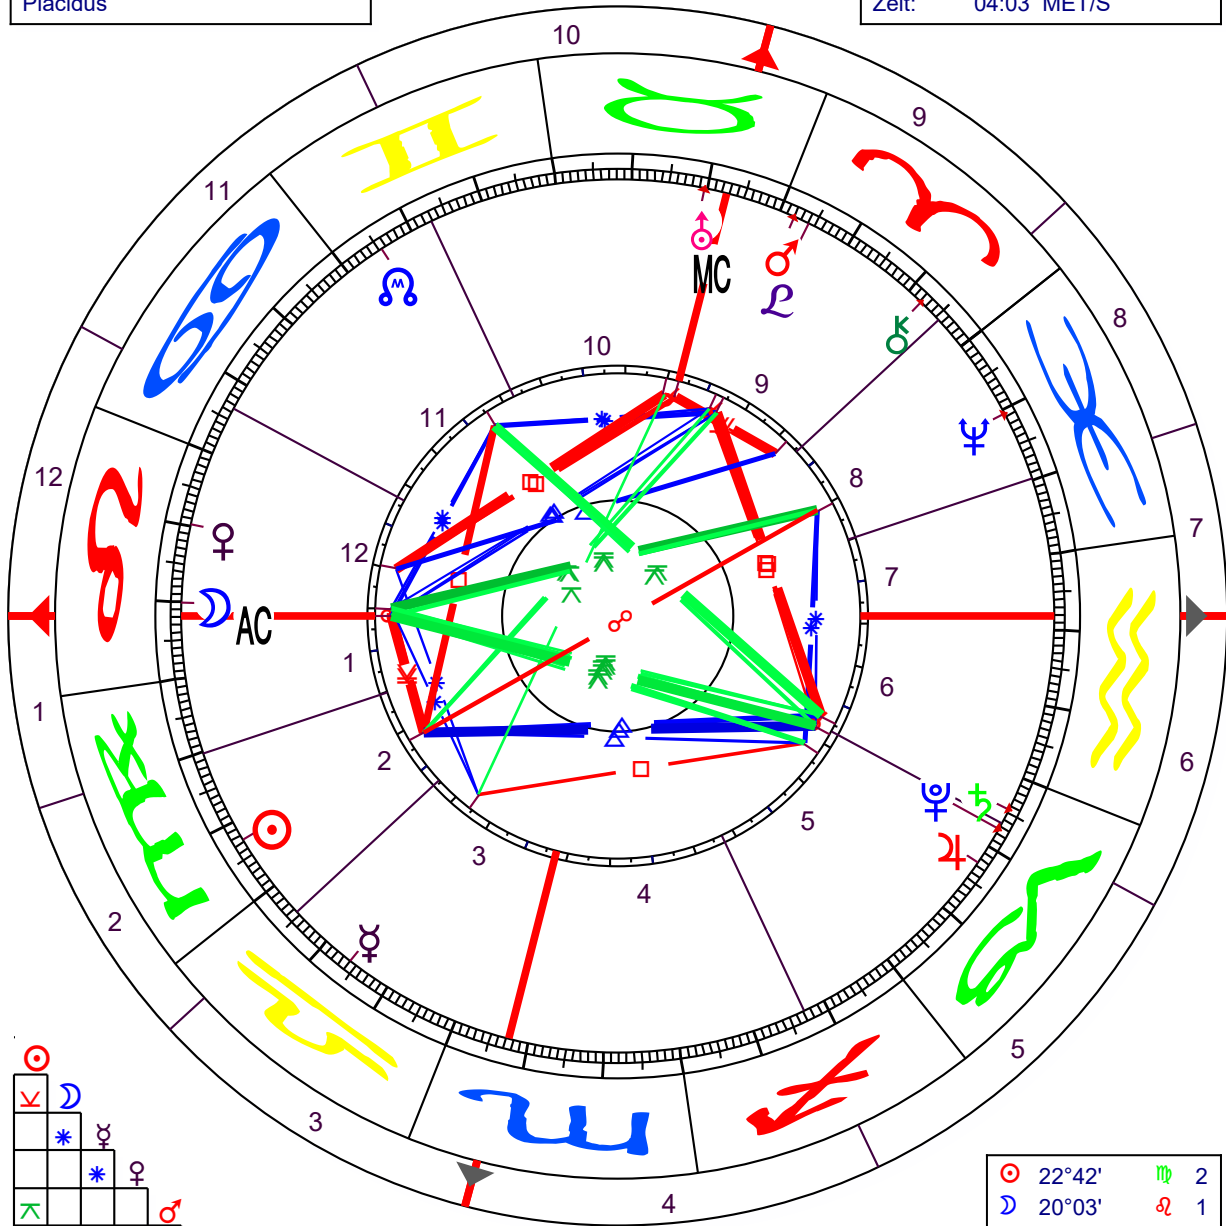

**Astrokanal  
Idee**

**Hannover**

Länge: 009°44' E Breite: 52°24' N

Radixhoroskop  
Placidus

Datum: 15.09.2020  
Zeit: 04:03 MET/S

<b>Kardinal:</b>	30
<b>Fix:</b>	34
<b>Flexibel:</b>	17
<b>Elemente:</b>	
<b>Feuer:</b>	34
<b>Erde:</b>	35
<b>Luft:</b>	8
<b>Wasser:</b>	4
<b>Sexualität:</b>	
<b>Männlich:</b>	42
<b>Weiblich:</b>	39

1	21°50'	♏
2	10°14'	♏
3	4°34'	♏
4	7°20'	♏
5	17°08'	♏
6	23°31'	♏
7	21°50'	♏
8	10°14'	♏
9	4°34'	♏
10	7°20'	♏
11	17°08'	♏
12	23°31'	♏

☉	22°42'	♏	2
☾	20°03'	♏	1
☿	14°07'	♏	3
♀	9°41'	♏	12
♂	27°57' (R)	♏	9
♃	17°25'	♏	5
♄	25°30' (R)	♏	6
♅	10°19' (R)	♏	10
♆	19°27' (R)	♏	8
♇	22°35' (R)	♏	6
♁	24°34'	♏	11
♂	7°49' (R)	♏	9
♏	25°57'	♏	9
AC	21°50'	♏	1
MC	7°20'	♏	10